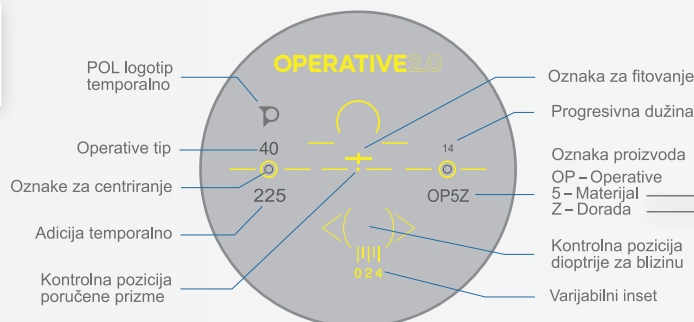

Ciljna grupa

Prezbiopi koji većinu dana provode u zatvorenom prostoru, radeći za laptopom, čitajući razna dokumenta ili u razgovorima sa strankama. Starosna dob 45+.

Napomena: Strogo je zabranjena upotreba ove vrste leće u saobraćaju.

Tehnologija

IOT Endless Office Occupational

Način izrade

Unutrašnja izrada digresivne površine.

Poručivanje dioptrija

1/4

Način poručivanja

Dioptrija daljina / blizina
Adicija od 1.00 do 3.50

Koristiti razmak zjenica za daljinu, po mogućnosti za svako oko pojedinačno (IPD)

Selekcija radne distance:

- od 0,4 m do 1,3 m – dizajn 1,3
- od 0,4 m do 2,0 m – dizajn 2,0
- od 0,4 m do 4,0 m – dizajn 4,0

Progressivna dužina

14 mm, 18 mm

Minimalna visina ugradnje

16 mm, 20 mm

Optimizacija

Specijalno tanjenje za leću u plus opsegu na osnovu oblika okvira i parametra za fitovanje leće u okvir. Ukoliko se leća poručuje bez opcije Optimizacija, topografija leće će biti decentrirana nazalno u odnosu na geometrijski centar za 2,5 mm.

Ocjene korisnika

Vid – daljina

Vid – blizina

Spontano privikavanje

Vid – srednja daljina

Komfor pri korištenju

Korištenje digitalnih uređaja

Oznake na lećama

- gravure
- markeri

MATERIJALI

1.50 CR-39	1
1.53 Trivex	2
1.59 Poly	4
1.60 High Index	5
1.60 Tribrid	6
1.67 High Index	7
1.74 High Index	8

DORADE

Bez dorade	W	Transitions GEN 8 Sapphire	F	Nupolar Gray	S
Remuve 400	H	Transitions GEN 8 Amethyst	M	Nupolar Gray Light	L
Remuve 420	R	Transitions GEN 8 Amber	A	Nupolar Green	E
Remuve 420 Photomatic Brown	O	Transitions GEN 8 Emerald	E	Transitions XTRActive Polarised Gray	X
Remuve 420 Photomatic Gray	U	Transitions XTRActive Brown	C	DriveWear	D
Transitions GEN 8 Brown	Z	Transitions XTRActive Gray	L		
Transitions GEN 8 Gray	N	Transitions XTRActive Green	K		
Transitions GEN 8 Green	V	Nupolar Brown	B